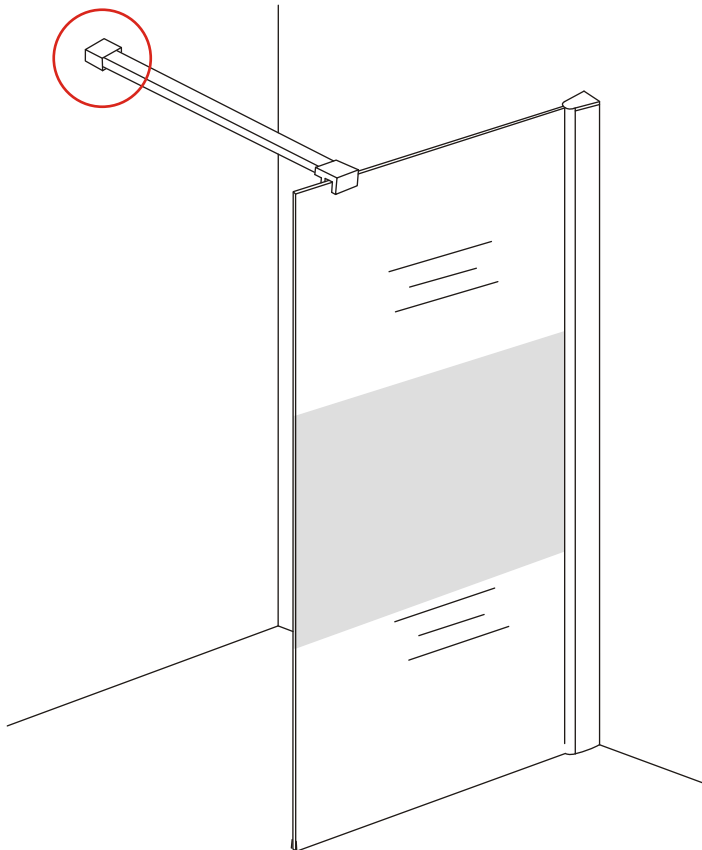

INSTALLATIE VOORSCHRIFT

Inloopdouche met NANO behandeld glas

Zonder NANO

NANO

NANO kant aan de binnenzijde
Te herkennen aan de sticker

NANO kant aan
de binnenzijde
Te herkennen
aan de sticker

Eventuele vlekken op het matglas-gedeelte
verwijderen met alcohol of glasreiniger.
Gebruik geen schuurmiddelen!

- 1015(500x2000)
- 1015(600x2000)
- 1015(700x2000)
- 1015(780-800x2000)
- 1015(880-900x2000)
- 1015(980-1000x2000)
- 1215(1080-1100x2000)
- 1215(1180-1200x2000)
- 1215(1280-1300x2000)
- 1215(1380-1400x2000)

Voorzie beide kanten van het muurprofiel (binnen- en buitenkant) van siliconenkit.