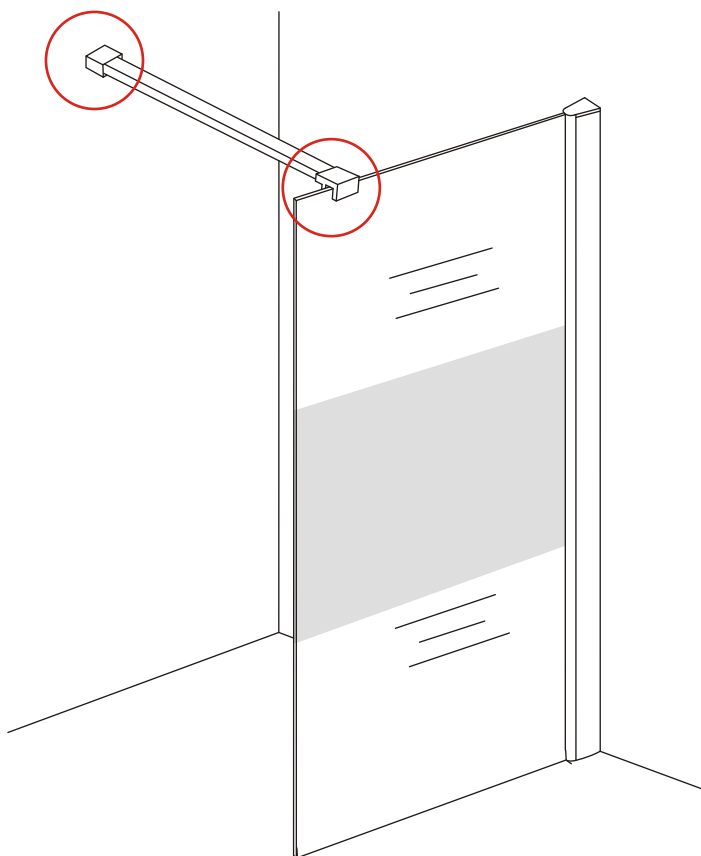

INSTALLATIE VOORSCHRIFT

Inloopdouche met NANO behandeld glas

Zonder NANO

NANO

NANO kant aan de binnenzijde
Te herkennen aan de sticker

NANO kant aan
de binnenzijde
Te herkennen
aan de sticker

Eventuele vlekken op het matglas-gedeelte
verwijderen met alcohol of glasreiniger.
Gebruik geen schuurmiddelen!

- 1015(500x2000)
- 1015(600x2000)
- 1015(700x2000)
- 1015(780-800x2000)
- 1015(880-900x2000)
- 1015(980-1000x2000)
- 1215(1080-1100x2000)
- 1215(1180-1200x2000)
- 1215(1280-1300x2000)
- 1215(1380-1400x2000)

Voorzie beide kanten van het muurprofiel (binnen- en buitenkant) van siliconenkit.