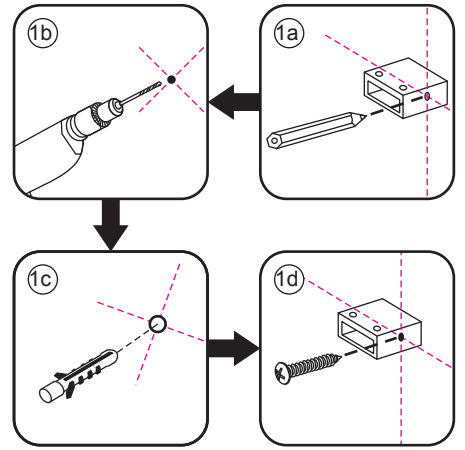

Verwijder de zwarte hoekbeschermers pas als de cabine helemaal is geïnstalleerd!